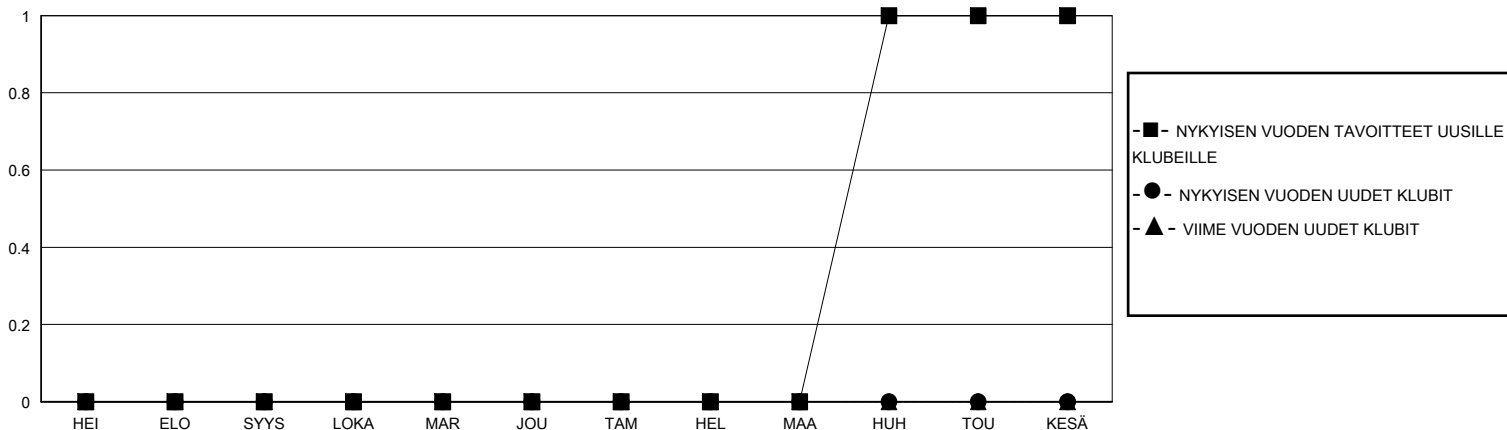

MONTHLY MEMBERSHIP PROGRESS REPORT

District 107 F

Results as of: 5/31/2024

GMT:

SIJAINTI FINLAND

GMT VAALIPIIRI

Klubit				jäsentä			
TULOKSET 2023-2024				TULOKSET 2023-2024			
NELJÄNNES	UUDEN KLUBIN TAVOITE	UUDET KLUBIT	LOPETETUT KLUBIT	NELJÄNNES	JÄSENKASVUN NETTOTAVOITE	TOTEUTUNUT JÄSENKASVU	POISTETUT JÄSENET (mukaan lukien siirrot)
HEI/ELO/SYYS	0	0	1	HEI/ELO/SYYS	9	8	16
LOKA/MAR/JOU	0	0	0	LOKA/MAR/JOU	18	11	23
TAM/HEL/MAA	0	0	0	TAM/HEL/MAA	25	18	13
HUH/TOU/KESÄ	1	0	1	HUH/TOU/KESÄ	15	5	22

TAVOITTEET JA UUDET KLUBIT, KUMULATIIVINEN

TAVOITTEET JA JÄSENET, KUMULATIIVINEN

LAKKAUTETUT KLUBIT: 2

22 CLUBS OF 57 LISÄNNYT YHDEN TAI USEAMMAN UUTTA JÄSENTÄ

SUKUPUOLIJAKAUMA

MIES 1,102 (84.06%)
NAINEN 209 (15.94%)