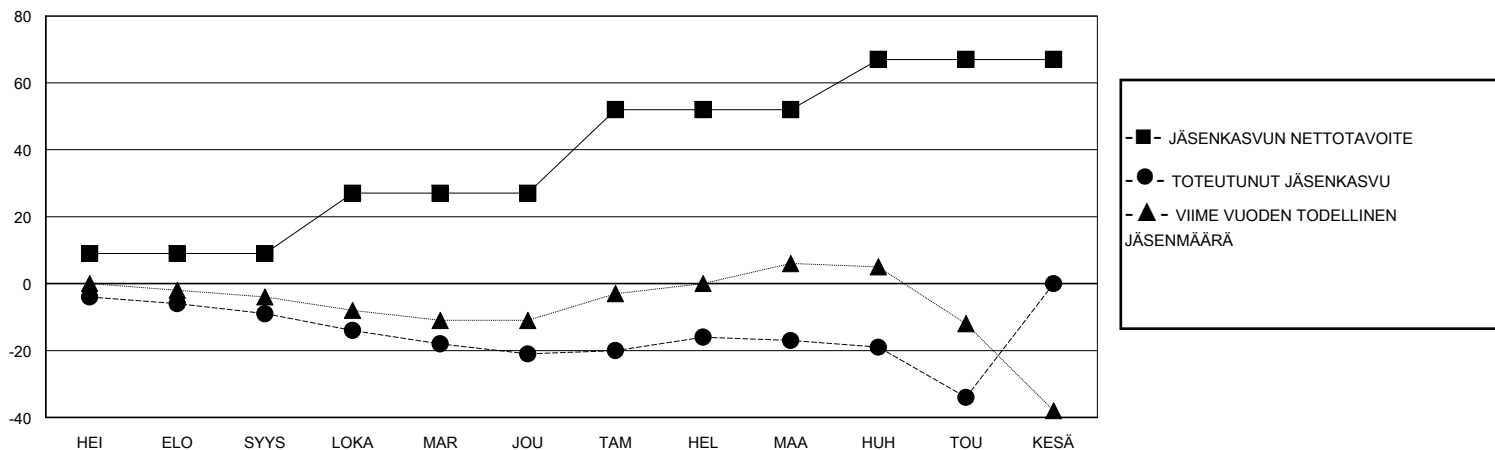

MONTHLY MEMBERSHIP PROGRESS REPORT

District 107 F

Results as of: 5/31/2024

GMT:

SIJAINTI FINLAND

GMT VAALIPIIRI

Klubit				jäsentä			
TULOKSET 2023-2024				TULOKSET 2023-2024			
NELJÄNNES	UUDEN KLUBIN TAVOITE	UUDET KLUBIT	LOPETETUT KLUBIT	NELJÄNNES	JÄSENKASVUN NETTOTAVOITE	TOTEUTUNUT JÄSENKASVU	POISTETUT JÄSENET (mukaan lukien siirrot)
HEI/ELO/SYYS	0	0	1	HEI/ELO/SYYS	9	8	16
LOKA/MAR/JOU	0	0	0	LOKA/MAR/JOU	18	11	23
TAM/HEL/MAA	0	0	0	TAM/HEL/MAA	25	18	13
HUH/TOU/KESÄ	1	0	1	HUH/TOU/KESÄ	15	5	22

TAVOITTEET JA UUDET KLUBIT, KUMULATIIVINEN

TAVOITTEET JA JÄSENET, KUMULATIIVINEN

LAKKAUTETUT KLUBIT: 2

22 CLUBS OF 57 LISÄNNYT YHDEN TAI USEAMMAN UUTTA JÄSENTÄ

SUKUPUOLIJAKAUMA

MIES 1,102 (84.06%)
NAINEN 209 (15.94%)